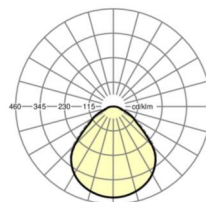

параметры

номер заказа	60113036650+60110005100
номер таможенного тарифа	94051190
Знак прохождения контроля	IP 20, класс защиты II, γ 65°<3000 cd/m², F, Indoor, CE
Особые свойства	Готовность к IoT «Ready for IoT»
Государственные программы поддержки	BEG - государственные субсидии для энергосберегающих зданий (действительна только для Германии)

электротехника

Балласт	Электронный драйвер DALI2 (1 штука)
Мощность системы	39W
сетевое напряжение	230V/50Hz

Оптика

Оснастка	LED, цветопередача/оттенок света CRI ≥ 80 / 3000K
Номинальный световой поток	4776lm
Срок службы LED	50000h L80/B10
светоотдача светильников	122lm/W
UGR поп./вдоль	18.9 / 18.9

Механика

цвет корпуса	белый стандартный для электротехники RAL 9016
размеры (LxWxH/DxH)	627mm x 627mm x 62mm
Глубина	62mm
вес (нетто)	6.49kg
Вид монтажа	Потолочная одиночная установка

размеры

L	627 mm	Длина
B	627 mm	Ширина
H	62 mm	Высота
T	62 mm	Глубина
KL	144 mm	Длина головки светильника или коробки балласта
KB	42 mm	Ширина головки светильника или коробки балласта
KN	29 mm	Высота головки светильника или коробки балласта

DEEP-LINK

<https://www.regiolum.de/ru/article/60113036650+60110005100>